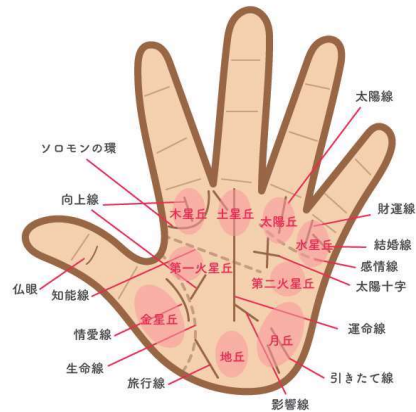

東京易占学院

TOKYO EKISEN GAKUIN

TEL.03-5860-5740 FAX.03-5860-5741

〒107-0062東京都港区南青山2-29-9南青山リハイム401

URL <http://www.ekisen.co.jp> Email info@ekisen.co.jp

T O K Y O E K I S E N G A K U I N

手相講座(初級)

通学・e-易占LIVE(オンライン講座)

手相は手のひらにある線だけを見て判断するものではありません。手の形や手の丘など様々なポイントを総合的に見る事で、その人の性格や才能、過去から未来への運命を知る事ができます。占いといえば手相を思い浮かべる人が多い中、プロの鑑定士には必須の占術ですし、他の占術と比較すると理解し易いため、趣味で何かしらの占いを始めたい方にも第一歩としてお勧めです。

2022年1月18日開講 毎火曜日15:30~17:20

～鋭く相手を見抜く目を身に付けよう～

最初は基本の四大線(生命線、知能線、感情線、運命線)について抑えます。

その後、結婚線や財運線などの補助線、その他、見るべきポイントについて学びます。

また、手相を鑑定の際、どの線が授業で学んだ線に該当するのを見分けるコツ、手相の鑑定ならではのコミュニケーション術についても言及します。

< 毎週火曜日 12回 >

初級終了後中級・上級講座あり

【受講費用】

初級 79,200円(税込)

その後、中級・上級とございます。

費用に関しては、お問い合わせください。

◇講師◇

岩村ススム先生

- 年末年始・祝日等の休講により、修了時期がずれる場合がございます。
- 受講料につきましては、分納でも承ります。その場合、手数料がかかります。
- 新規入学者には、入学金33,000円(税込)及び、東占会費3,300円(税込)が別途必要です。また、1dayセミナーに参加されますと入学金割引制度がございます。
- 受講の申込、1dayセミナー参加申込等詳細の確認につきましては事務局まで、お気軽にお問合せ下さい。

手相1 dayセミナー開催!

参加費 3,300円 *Zoomでの受講可能

別紙をご参照下さい(1DAYセミナーご案内)

詳細・お申込みは、学院HP、またはお電話にて承ります。